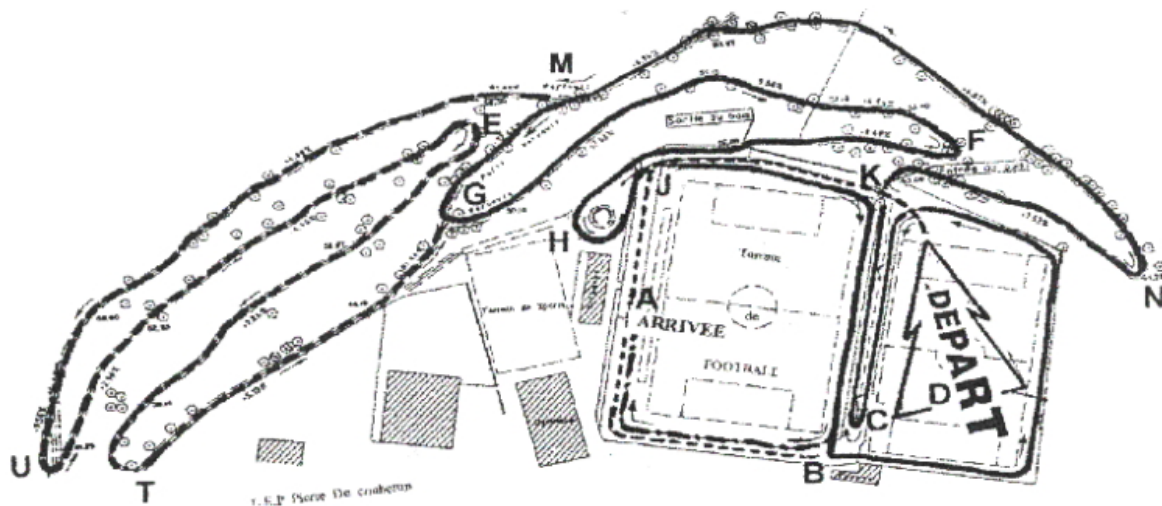

# 47e Cross International de Bolbec

Dimanche 28 novembre 2010

## Stade Tetlow – Bolbec

HORAIRE ET DESCRIPTION DES COURSES								
Horaire	Catégorie	Départ 384m	Football 1 520m	Football 2 702m	Parcours 1 1478m	Parcours 2 2290m	Arrivée 127m	Total
11h00	VH- Non licenciés	1		1	2	1	1	6458m
11h40	PF- PG	1	1		Arrivée BKBA 443m			1347m
11h55	BF – BG –MF	1			1		1	1990m
12h10	MG	1		2	1		1	3390m
12h35	CF – JF - Cross Court F	1		2	1		1	3390m
13h00	CH – Cross Court Hommes	1		1	2		2	4170m
13h25	Juniors H	1		1	1	1	1	4980m
14h05	Elite Femmes - VF	1		1	1	1	1	4980m
14h45	Elite Hommes	1		2	1	2	1	7970m